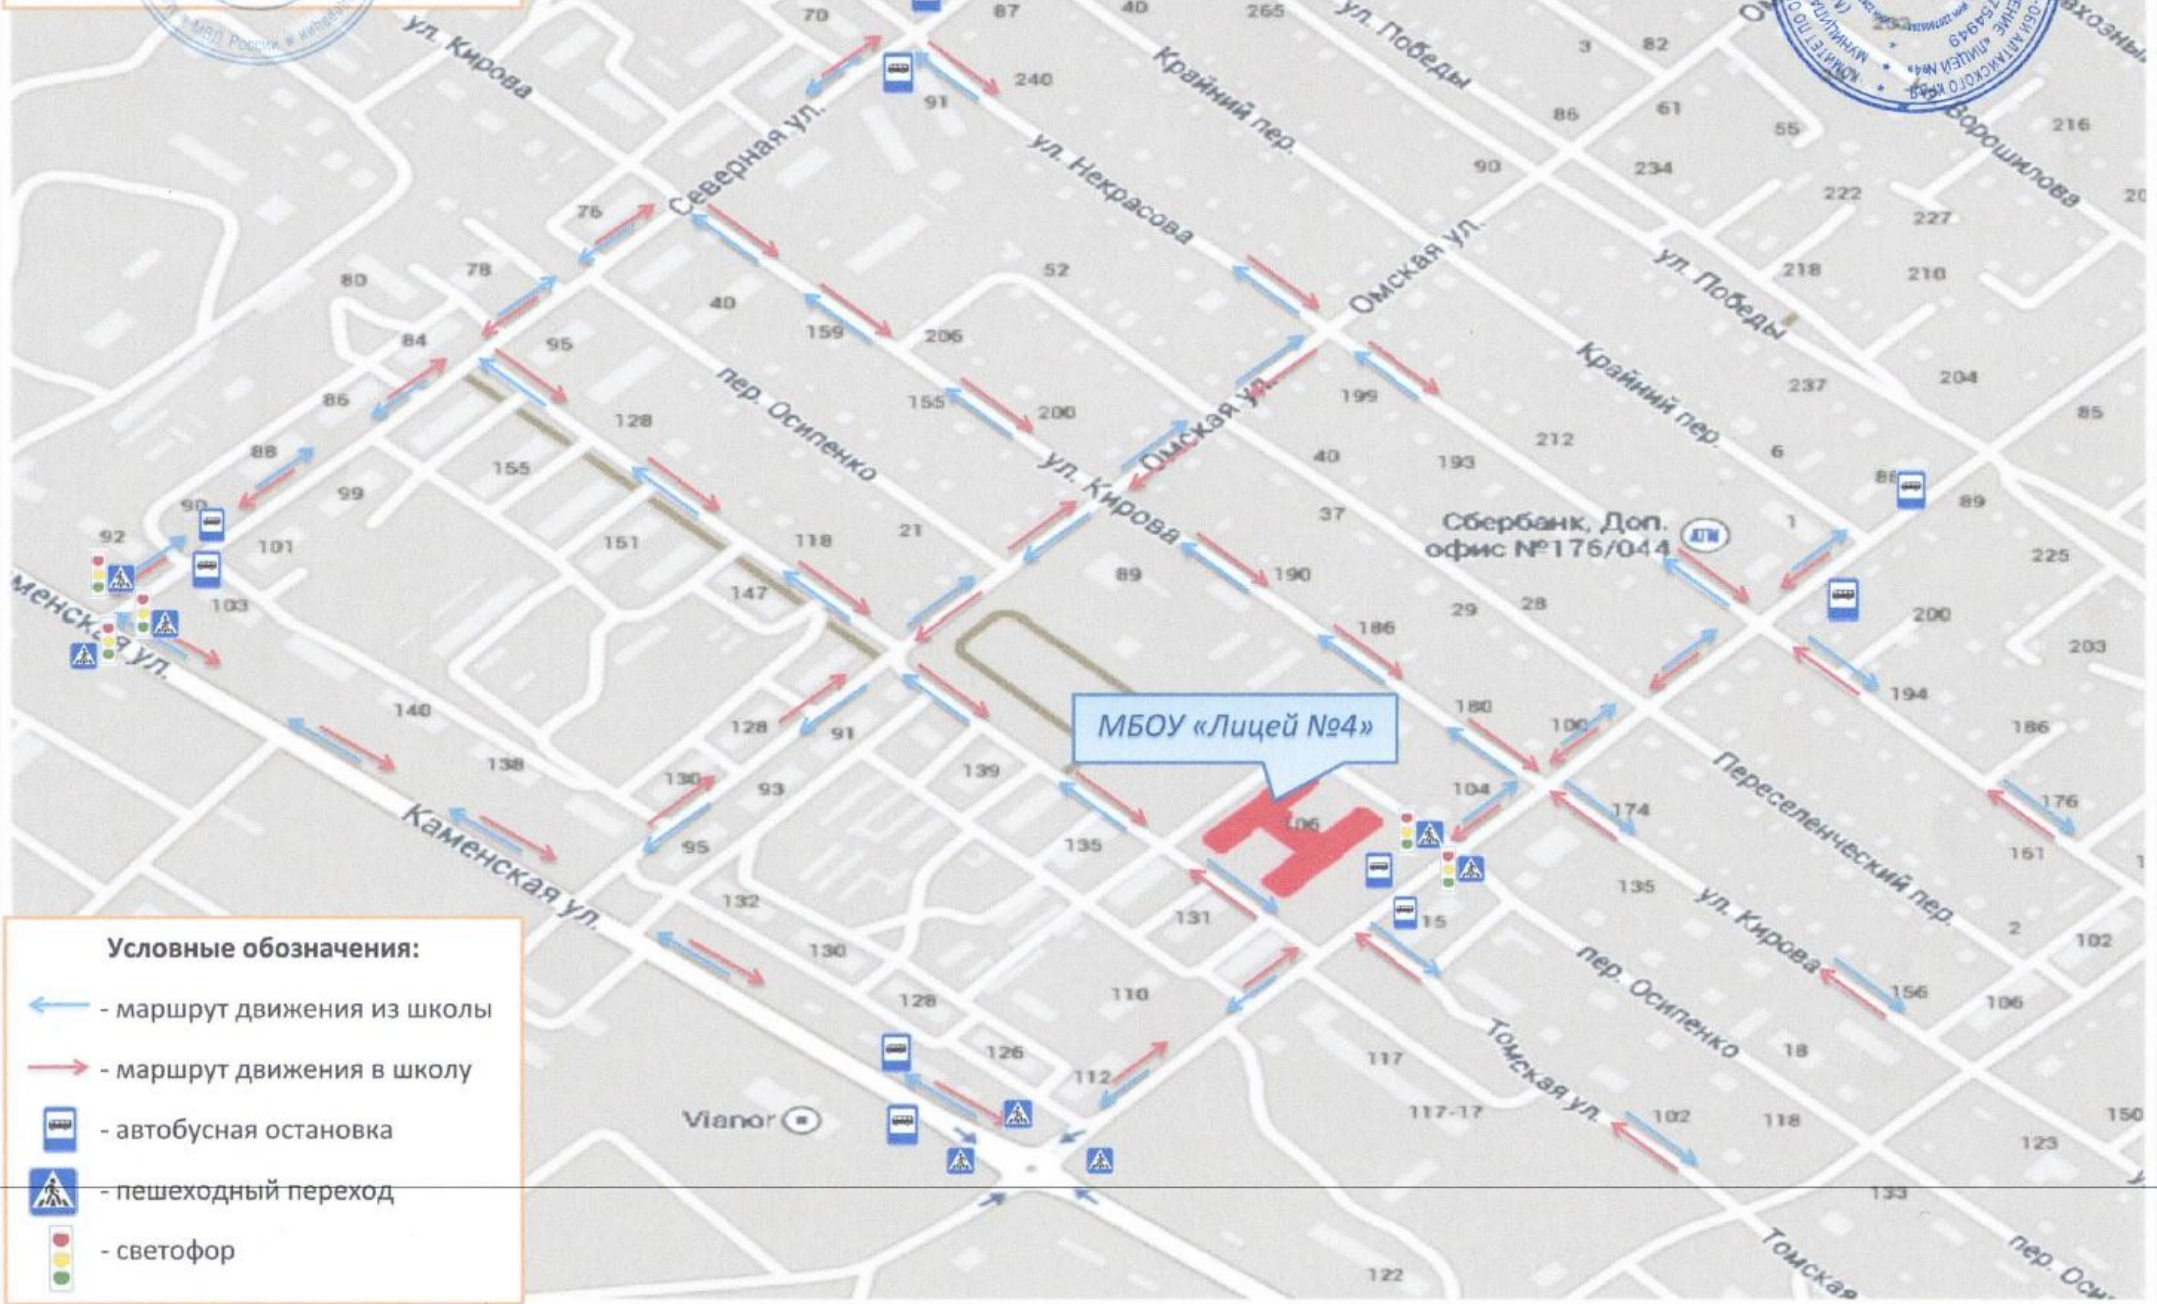

Согласовано:
Начальник ОГИБДД МО МВД
России, майор полиции
В.А. Волков

Утверждаю
Директор МБОУ «Лицей №4»
Ретих А.А.

Схема безопасных маршрутов движения МБОУ «Лицей №4» корпус №1 г. Камень-на-Оби Алтайского края

Условные обозначения:

- ← - маршрут движения из школы
- - маршрут движения в школу
- 🚌 - автобусная остановка
- ⚠️ - пешеходный переход
- 🚦 - светофор